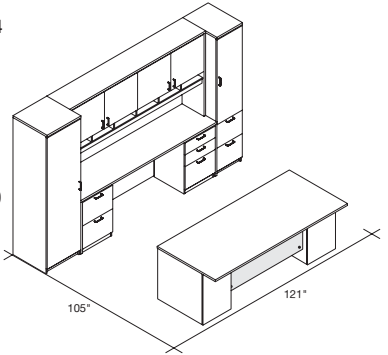

Quote 145105

$ 8,506

- 1x EXC S 8430 E4E3-G T4
  $ 2,824
- 1x D 8421 F2C3-F T1
  $ 1,592
- 1x TSH 2136-14-T1
  $ 211
- 1x SHO 844414 FF-16 BD
  $ 1,257
- 1x TB SHO 844414 FF-16
  $ 337
- 4x DR SHO 334 14
  $ 65
- 1x T 2121D-T1
  $ 69
- 1x GSB 217421D-E1
  $ 738
- 1x T 1621D-T1
  $ 56
- 1x GSB 167421D-K2
  $ 1,162