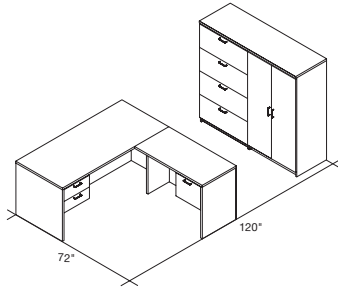

Quote 142362

$ 3,707

- 1x D 6630 SS-OF
  $ 489
- 1x PC 2102
  $ 270
- 1x D 4221 RS-R
  $ 301
- 1x PC 2101
  $ 270
- 1x GSB 305418-A2
  $ 1,557
- 1x GSB 305418-F7
  $ 707
- 1x T 1520-18
  $ 113