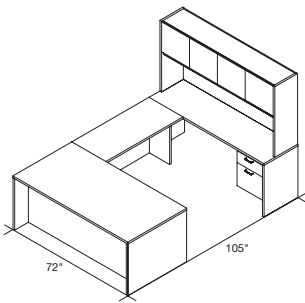

Quote 142360

$ 3,022

- 1x D 7236 SS-OF
  $ 567
- 1x D 7221 SS-H
  $ 372
- 2x PC 4102
  $ 429 ea
- 1x D 4821 RR-R
  $ 358
- 1x SH 723814 FF-12 BD
  $ 867