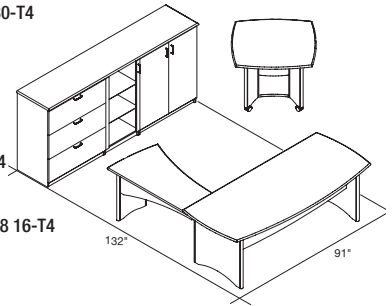

With wood bullnose trim.

Quote 160498

\$ 6,013

-  1x EXTR3-8436 BA T38 30-T4
\$ 1,368
-  1x PC 2102
\$ 270
-  1x TBLBT 3636-1-T1
\$ 382
-  1x BA MT 242426-T38 Q4
\$ 600
-  1x KRRFL 48 1827 BA T38 16-T4
\$ 517
-  1x GSB 354118-A2-GM
\$ 1,329
-  1x GSB 214118-OG-SG-FB
\$ 578
-  1x GSB 354118-F7
\$ 629
-  1x T 2292 18-T1
\$ 280