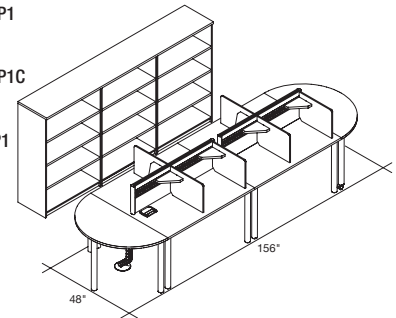

Quote 160506

$ 7,700

- 1x TMTHR 4824-1-3M1-P1
  $ 351
- 1x TMTHR 4824-1-3M1-P1C
  $ 384
- 2x TMT 5448-1-H 3M2-P1
  $ 544 ea
- 4x WM2-36
  $ 64 ea
- 1x WMV-800-AL
  $ 98
- 4x RPD-1525-S-F02
  $ 262 ea
- 4x RPD-RJ11
  $ 34 ea
- 4x RPD-RJ45-CAT5E
  $ 51 ea
- 2x PRS 54-15
  $ 160 ea
- 4x TB ACR PRS 54-15
  $ 381 ea
- 4x ACR PRS 24-15-SL
  $ 79 ea
- 2x ACR PRS 24-15-SR
  $ 79 ea
- 1x T 2640-16-3M1
  $ 269
- 3x GSB 355416-G1
  $ 516 ea