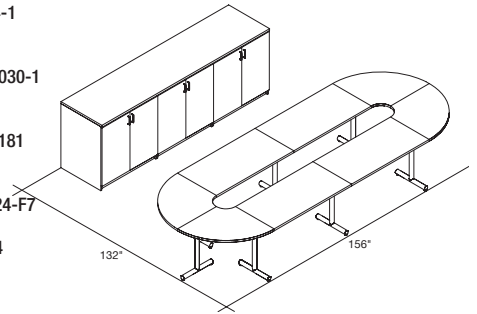

Quote 145111-1

$ 5,681

- 4x TMT 4824-1
  $ 95 ea
- 4x TMT CR 3030-1
  $ 143 ea
- 8x LGP1201.181
  $ 185 ea
- 3x MR 353524-F7
  $ 766 ea
- 1x T 2637-24
  $ 256
- 1x CU-MP41
  $ 141
- 1x MP 4102-GM
  $ 554