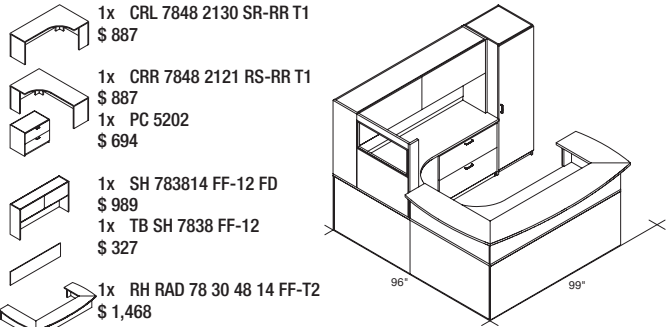

Quote 145107

$ 6,531

- 1x CRL 7848 2130 SR-RR T1
  $ 887
- 1x CRR 7848 2121 RS-RR T1
  $ 887
- 1x PC 5202
  $ 694
- 1x SH 783814 FF-12 FD
  $ 989
- 1x TB SH 7838 FF-12
  $ 327
- 1x RH RAD 78 30 48 14 FF-T2
  $ 1,468
- 1x PNL 808 0500-38-PT
  $ 349
- 1x TB ACR PNL 808 0500-SH14TB
  $ 229
- 1x GSB 216821-E2
  $ 701

With wood bullnose trim.