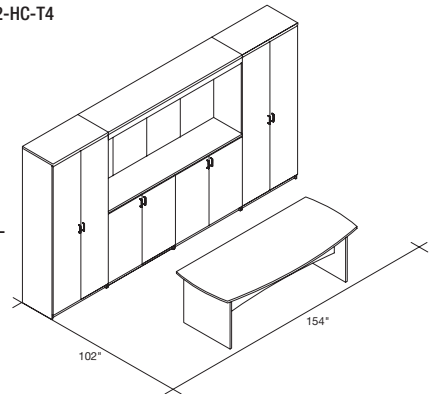

Quote 144334

$ 6,659

- 1x EXTR3-8436 F1B2-HC-T4
  $ 1,594
- 1x T 2128-18-T1
  $ 238
- 2x GSB-424118-F7
  $ 662 ea
- 1x CBR 2128-18-T1
  $ 406
- 1x CBP 2128-43-4 AL
  $ 398
- 1x HAL-03
  $ 283
- 2x T 3518-T1
  $ 100 ea
- 2x GSB-358418-F7
  $ 1,108 ea