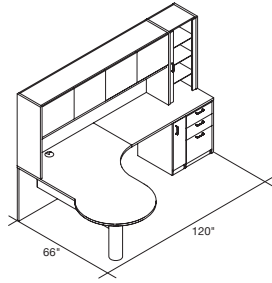

With 1 mm PVC self edge.

L-shape workstations

Quote 160495

\$ 3,826

-  1x DPRL 6646 2430-HT1
\$ 1,120
-  1x CGR80
\$ 30
-  1x D 4824 RS-HT1
\$ 387
-  1x PC 5103
\$ 519
-  1x VSS 082921 R
\$ 519
-  1x SH 2014 3814 FS-12 BD
\$ 926
-  1x SH 173814 OF-30 GD SG
\$ 325