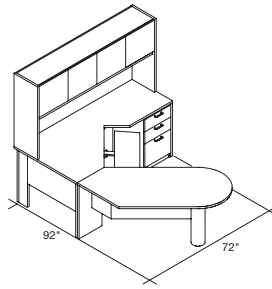

Preconfigured workstations

Quote 160503

$ 2,993

- 1x RD 45L 6630-16-H
  $ 697
- 1x CMR 7238 1624 RS-HH
  $ 619
- 1x CGR80
  $ 30
- 1x AKT 760-L
  $ 261
- 1x PC 5103
  $ 519
- 1x SH 723814FF-12 BD
  $ 867