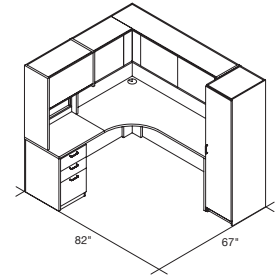

Quote 157523

$ 4,806

- 1x CRR A 6636 2121 RS-RR
  $ 670
- 1x D 3021 SR-R
  $ 306
- 1x PC 5103
  $ 519
- 1x SHCR 6636 3814 CF-12 FD
  $ 1,451
- 1x TB SHC 6636 38 FF-12
  $ 416
- 1x SH 303814 FO-12 FD PT
  $ 722
- 1x GSB 166821D-F2
  $ 662
- 2x CGR80
  $ 30 ea