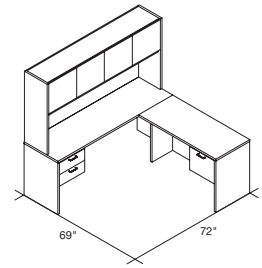

Quote 142351

\$ 1,522

-  1x RDRR 7248 2130-H
\$ 820
-  1x D 3021 SR-H
\$ 273
-  1x PC 4102
\$ 429

With 1 mm PVC self edge.

Quote 142359

\$ 2,137

-  1x D 7221 SS-H
\$ 372
-  1x PC 2102
\$ 270
-  1x D 4821 RS-R
\$ 358
-  1x PC 2101
\$ 270
-  1x SH 723814 FF-12 BD
\$ 867