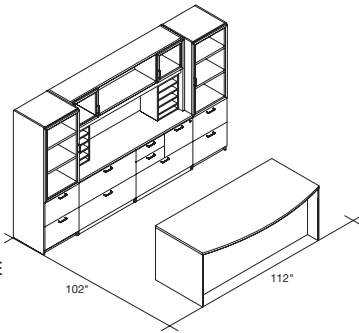

Quote 144331

$ 8,032

- 1x EXD 7230 F2C3-F 3M4
  $ 1,711
- 1x GSB 216818-K5
  $ 1,394
- 1x T 1760 18-3M1
  $ 174
- 1x PC 5202
  $ 694
- 1x PC 5204
  $ 817
- 1x SH 1762 3814 FF-12 SD ALE
  $ 1,122
- 1x TB SH 1762 38 FF-12
  $ 294
- 2x SH SORT-3814-12
  $ 216 ea
- 1x GSB 216818-K6
  $ 1,394