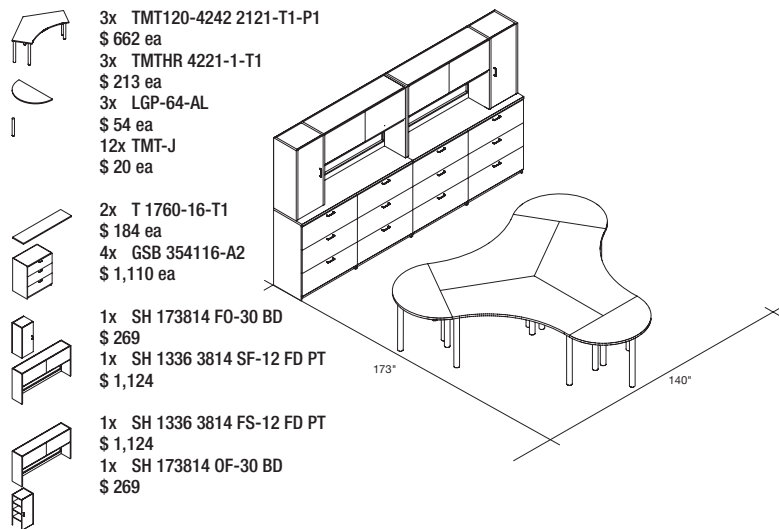

Quote 145114

$ 10,621

- 3x TMT120-4242 2121-T1-P1
  $ 662 ea
- 3x TMTHR 4221-1-T1
  $ 213 ea
- 3x LGP-64-AL
  $ 54 ea
- 12x TMT-J
  $ 20 ea
- 2x T 1760-16-T1
  $ 184 ea
- 4x GSB 354116-A2
  $ 1,110 ea
- 1x SH 173814 FO-30 BD
  $ 269
- 1x SH 1336 3814 SF-12 FD PT
  $ 1,124
- 1x SH 1336 3814 FS-12 FD PT
  $ 1,124
- 1x SH 173814 OF-30 BD
  $ 269

With wood bullnose trim.