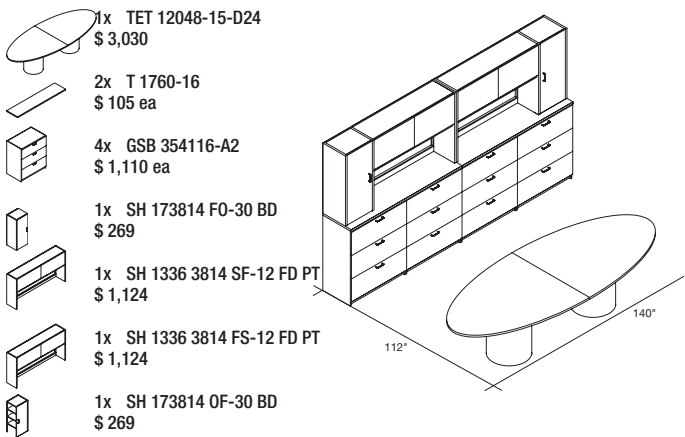

Quote 146102

$ 10,466