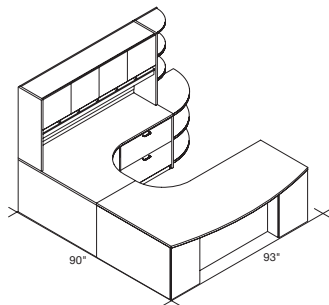

Quote 157902

$ 5,078

- 1x CRLA EXC 8442 2130-F
  $ 1,011
- 1x VSS 082921L
  $ 519
- 1x CRR 7248 2121 RS-RF
  $ 771
- 1x PC 30202
  $ 653
- 1x SHO 723814 FS-12 BD
  $ 1,031
- 1x TB ACR SHO 7238 FF-12
  $ 458
- 1x SHXR RS 143814
  $ 239
- 1x DXR RS 2121
  $ 396