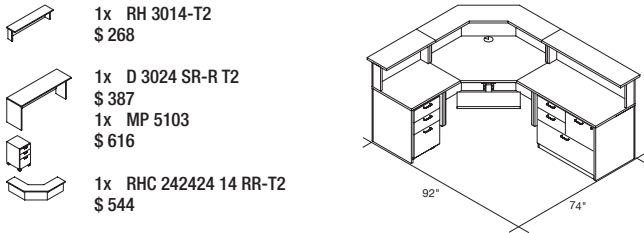

Quote 160499

$ 4,468

- 1x RH 3014-T2
  $ 268
- 1x D 3024 SR-R T2
  $ 387
- 1x MP 5103
  $ 616
- 1x RHC 242424 14 RR-T2
  $ 544
- 1x CD 242424 RR-RT2
  $ 702
- 1x CGR80
  $ 30
- 1x AKT 690-LT1
  $ 287
- 1x RH 4814 RR-T2
  $ 335
- 1x D 4824 RS-R T2
  $ 482
- 1x PC 5204
  $ 817

With wood bullnose trim.