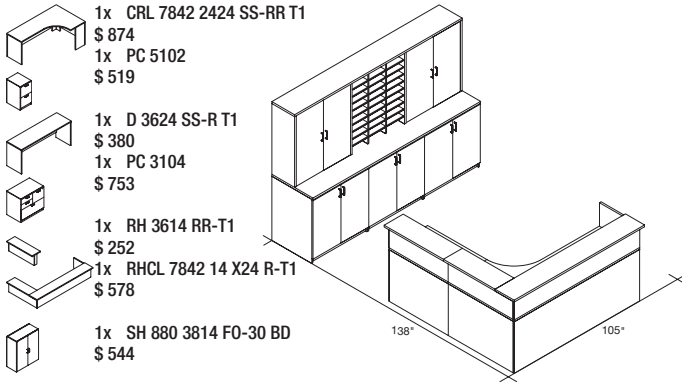

Reception workstations

Office solutions

Quote 145106

$ 8,154

- 1x CRL 7842 2424 SS-RR T1
  $ 874
- 1x PC 5102
  $ 519
- 1x D 3624 SS-R T1
  $ 380
- 1x PC 3104
  $ 753
- 1x RH 3614 RR-T1
  $ 252
- 1x RHCL 7842 14 X24 R-T1
  $ 578
- 1x SH 880 3814 FO-30 BD
  $ 544
- 1x MRH 353814 SS-30
  $ 915
- 1x SH 880 3814 OF-30 BD
  $ 544
- 1x T 263724-T1
  $ 360
- 3x MR 353524-F7
  $ 766 ea
- 1x RH SORT 342 1412
  $ 137

With wood bullnose trim.