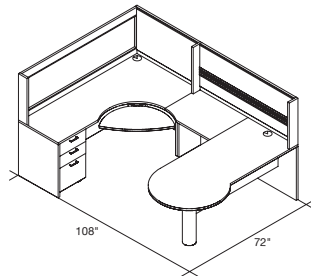

Quote 144342

$ 4,541

- 1x DPR 7230-HT1
  $ 932
- 1x CWL 7236 2124 SR-FR T1
  $ 775
- 1x D 3024 WR 21-R T1
  $ 413
- 1x MP 5103
  $ 616
- 1x PNL 1500 0505-24
  $ 191
- 1x TB ACR PNL 1500 0505-24
  $ 381
- 1x PNL 72 0536-24-PT
  $ 620
- 1x TB PNL 36 0500-24
  $ 175
- 1x AKT CW825-T1
  $ 378
- 2x CGR80
  $ 30 ea