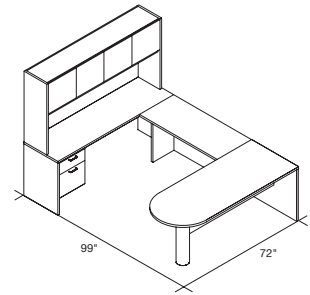

\$ 2,994

-  1x EXD 7230-F
\$ 539
-  1x D 7221 SS-H
\$ 372
-  2x PC 4102
\$ 429 ea
-  1x D 4821 RR-R
\$ 358
-  1x SH 723814 FF-12 BD
\$ 867

With 1 mm PVC self edge.

Quote 142352

\$ 2,651

-  1x RD 7230-H
\$ 625
-  1x D 4821 RR-R
\$ 358
-  1x D 7221 SS-H
\$ 372
-  1x PC 4102
\$ 429
-  1x SH 723814 FF-12 BD
\$ 867