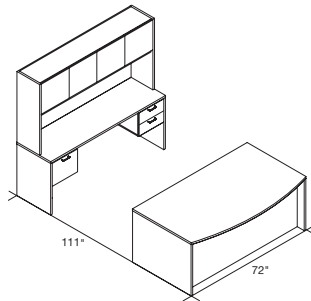

With 1 mm PVC self edge.

Quote 142349

\$ 2,918

-  1x EXD 7236 F1B2-F
\$ 1,140
-  1x D 7221 F1B2-H
\$ 911
-  1x SH 723814 FF-12 BD
\$ 867

With 1 mm PVC self edge.

Quote 142356

\$ 1,584

-  1x CAL EXD 7242 2130-F
\$ 771
-  1x PC 2102
\$ 270
-  1x D 3021 RS-H
\$ 273
-  1x PC 2101
\$ 270