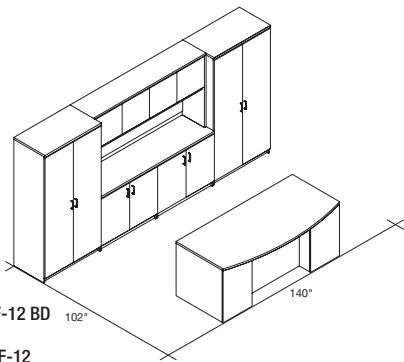

Quote 144330

$ 6,544

- 1x EXC 7230-F T4
  $ 1,013
- 1x PC 5103
  $ 519
- 1x PC 5103-TS
  $ 574
- 1x T 2PC2-T1
  $ 207
- 2x PC 5220
  $ 443 ea
- 1x TSH 1760 14-T1
  $ 180
- 1x SH 1762 3814 FF-12 BD
  $ 867
- 1x TB SH 1762 38 FF-12
  $ 294
- 2x T 3518-T1
  $ 100 ea
- 2x GSB 356818-F7
  $ 902 ea