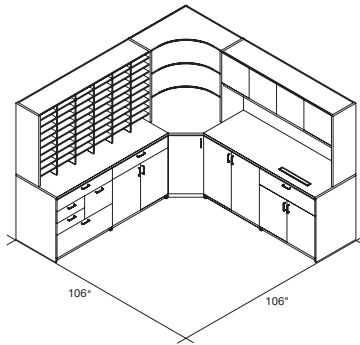

Quote 160505

$ 8,974

- 1x T MR 7024-T1
  $ 237
- 1x MR 353524-A9
  $ 1,499
- 1x MR 353524-D3
  $ 1,220
- 1x T MRIC 16-2424-T1
  $ 160
- 1x MRIC 16351818-M
  $ 662
- 1x T MR 7024-T1
  $ 237
- 1x PFS 435
  $ 41
- 1x MR 353524-F7
  $ 766
- 1x MR 353524-J<32C-FB
  $ 1,220
- 1x MRH 703814 FO-30
  $ 1,444
- 1x MRHCIR 36363814 SS-30
  $ 621
- 1x SH 1760 3814 OF-12 BD
  $ 867