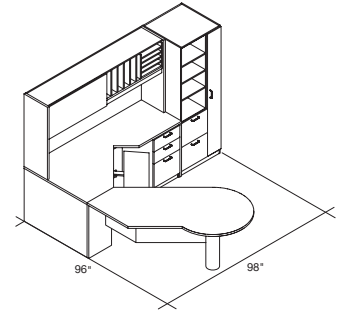

Quote 160496

$ 4,708

- 1x DP 45L 7230-16-H
  $ 802
- 1x CMR 7238 1624 RS-RH
  $ 696
- 1x CGR80
  $ 30
- 1x PC 5103
  $ 519
- 1x AKT 760-L
  $ 261
- 1x SH 723814 FF-12 FDL
  $ 759
- 5x DIV 342-14
  $ 26 ea
- 1x RH SORT 342 14 12
  $ 137
- 1x GSB 246824D-FF3V-W-FB
  $ 1,374