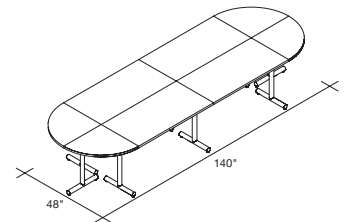

Quote 158379-1

$ 2,408

- 4x TMT 4824-1
  $ 95 ea
- 4x TMT CR90-2424-1
  $ 137 ea
- 8x LGP1201.181
  $ 185 ea