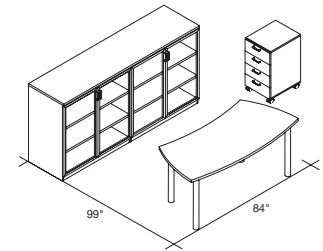

Quote 144346

$ 4,253

- 1x TMT CRES 6630-T4-P1
  $ 862
- 1x MP 5104
  $ 616
- 2x GSB 424121-F9
  $ 1,262
- 1x T 2128 21 AL-T1
  $ 251