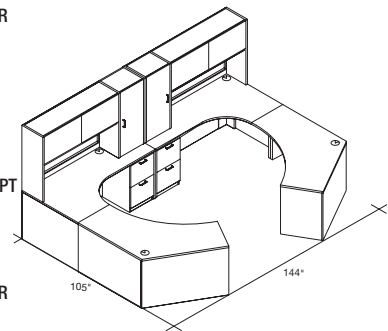

Quote 145113

$ 7,136

- 1x CR120-4242 2121 SR-RR
  $ 731
- 1x CRR 7242 2121 RS-RF
  $ 759
- 1x PC 5102
  $ 519
- 1x SH 1392 3814FS-12 FD PT
  $ 1,173
- 1x SH 173814 OF-30 BD
  $ 269
- 1x CR120-4242 2121 RS-RR
  $ 731
- 1x CRL 7242 2121 SR-FR
  $ 759
- 1x PC 5102
  $ 519
- 1x SH 1392 3814 SF-12 FD PT
  $ 1,173
- 1x SH 1738 14 FO-30 BD
  $ 269
- 6x CGR80
  $ 30 ea
- 6x PUL-EQX-SS-UPCHG
  $ 9 ea