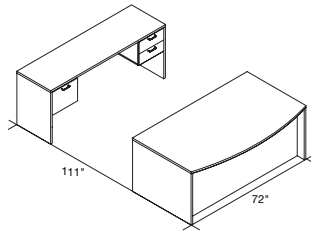

Quote 142348

\$ 2,051

-  1x EXD 7236 F1B2-F
\$ 1,140
-  1x D 7221 F1B2-H
\$ 911

With 1 mm PVC self edge.

Quote 142361

\$ 2,328

-  1x EXD 7236 F1B2-F
\$ 1,140
-  1x PC 30220
\$ 422
-  1x PC 30202
\$ 653
-  1x T 2PC30
\$ 113