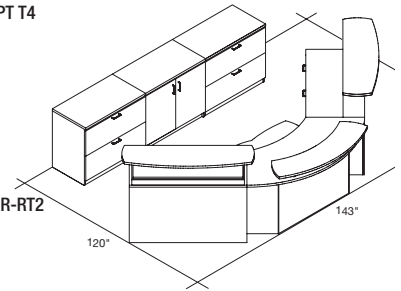

Quote 160502

$ 7,151

- 1x RH 4814 FF-ERT-PT T4
  $ 715
- 1x D 4824 SR-R T2
  $ 482
- 1x PC 5103
  $ 519
- 1x THEC 511204-T4
  $ 426
- 1x CD EXR 683224 RR-RT2
  $ 784
- 1x AKT 840-RMT1
  $ 378
- 1x RH 4814 FF-ERT PT T4
  $ 715
- 1x D 4824 RS-R T2
  $ 482
- 1x PC 5102
  $ 519
- 2x PC 5202
  $ 694 ea
- 1x PC 5220
  $ 443
- 3x T PC2-T1
  $ 100 ea