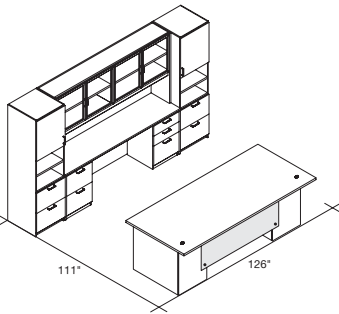

Quote 144972

$ 9,473

- 1x EXC OS 8430 E4E3-G T4
  $ 2,824
- 2x CGR40
  $ 30 ea
- 1x D 8421 F2C3-F T1
  $ 1,592
- 1x T SH 2136-14-T1
  $ 211
- 1x SH 844414 FF-19 BD ALE
  $ 2,022
- 2x T 2121D-T1
  $ 69 ea
- 1x GSB-217421D-P1
  $ 1,214
- 1x GSB-217421D-P2
  $ 1,214
- 22x PUL-EQX-SS-UPCHG
  $ 9 ea