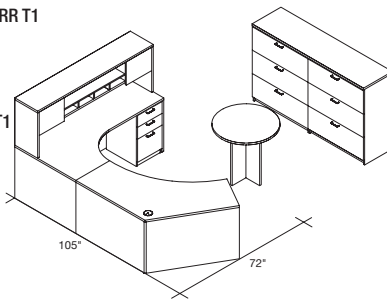

Quote 145112

$ 6,197

- 1x CR120-4242 2121 SR-RR T1
  $ 825
- 2x CGR80
  $ 30 ea
- 1x CRR 7242 2121 RS-RF T1
  $ 839
- 1x PC 5103-GM
  $ 552
- 1x CHO 722414-0000-SD
  $ 773
- 1x TSH 7214-T1
  $ 185
- 1x TBLC 30-1-T1-X1829
  $ 470
- 2x GSB 354116-A2
  $ 1,110 ea
- 1x T 1760-16-T1
  $ 201
- 8x PUL-EQX-SS-UPCHG
  $ 9 ea