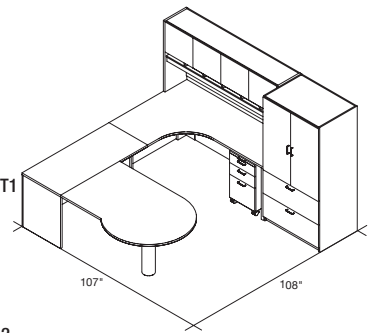

Quote 144337

$ 5,849

- 1x DPLX 6036-6 T1
  $ 728
- 1x D 5424 SR-R T1
  $ 455
- 1x T1
  $ 27
- 1x CRR 7248 2424 RS-RF T1
  $ 851
- 1x MP 5103-TS
  $ 671
- 1x SHO 723814 FF-12 BD
  $ 1,031
- 1x TB ACR SHO 7238 FF-12
  $ 458
- 1x GSB 356824D-K7
  $ 1,628