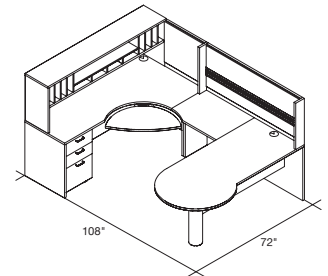

Quote 144345

$ 4,988

- 1x DPR 7230-HT1
  $ 932
- 1x CWL 7236 2124 SR-FR T1
  $ 775
- 1x D 3024 WR 21-R T1
  $ 413
- 1x MP 5103
  $ 611
- 1x CHO 722414-0202
  $ 773
- 1x TSH 7214-T1
  $ 185
- 1x PNL 1500 0505-24
  $ 191
- 1x TB ACR PNL 1500 0505-24
  $ 381
- 1x PNL 570 0000-24
  $ 142
- 1x TB PNL 570 0000-24
  $ 147
- 1x AKT CW825-T1
  $ 378
- 2x CGR80
  $ 30 ea