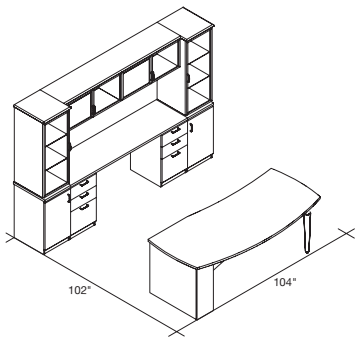

Quote 144348

$ 7,051

- 1x EXT PR 7836-VSS-T4-P3
  $ 1,672
- (left)
- 1x GSS 164016-T-ALE-SG-FB
  $ 651
- 1x PC 5110-L
  $ 270
- 2x T 1616AL-T1
  $ 51 ea
- 2x T PC1-T1
  $ 53 ea
- (right)
- 1x GSS 164016-T-ALE-SG-FB
  $ 651
- 1x PC 5110-R
  $ 270
- 1x TSH 7214-T1
  $ 185
- 1x SH 721814 FF-12 BD ALE
  $ 1,916
- 1x T 1816 18-T1
  $ 190
- 2x PC 5103
  $ 519 ea