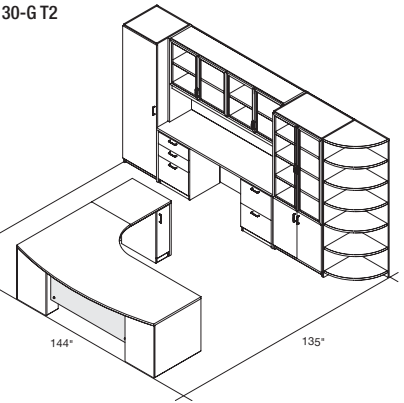

Quote 157542

$ 10,305

- 1x CRL EXC 8442 2130-G T2
  $ 1,782
- 1x PD 5103
  $ 549
- 1x D 3024 RS-R T1
  $ 355
- 1x VSS 082921R
  $ 519
- 1x GSB 217421-E1
  $ 738
- 1x D 7221 SS-F T1
  $ 506
- 1x PC 5103-LG
  $ 599
- 1x PC 5102-LG
  $ 599
- 1x SH 724414 FF-19 BD ALE
  $ 1,916
- 1x TB SH7244 FF-19
  $ 294
- 1x GSB 307421-T3
  $ 1,622
- 1x GSB RLS 217421-5
  $ 826