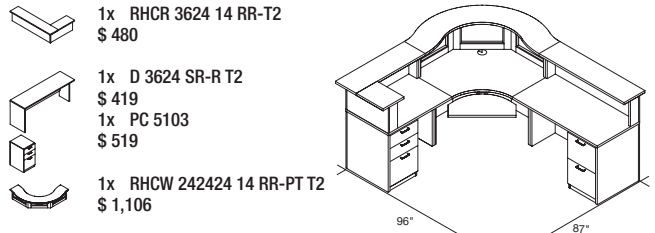

Quote 160500

$ 4,901

- 1x RHCR 3624 14 RR-T2
  $ 480
- 1x D 3624 SR-R T2
  $ 419
- 1x PC 5103
  $ 519
- 1x RHCW 242424 14 RR-PT T2
  $ 1,106
- 1x CR 242424 RR-RT2
  $ 702
- 1x CGR80
  $ 30
- 1x AKT 690-RT1
  $ 309
- 1x RH 4814 RR-T2
  $ 335
- 1x D 4824 RS-R T2
  $ 482
- 1x PC 5102
  $ 519

With wood bullnose trim.