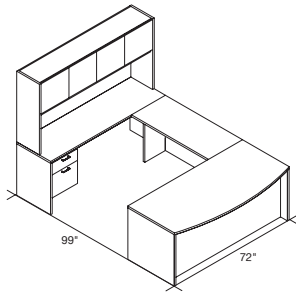

\$ 2,994

-  1x EXD 7230-F
\$ 539
-  1x D 7221 SS-H
\$ 372
-  2x PC 4102
\$ 429 ea
-  1x D 4821 RR-R
\$ 358
-  1x SH 723814 FF-12 BD
\$ 867

With 1 mm PVC self edge.

Quote 142352

\$ 2,651

-  1x RD 7230-H
\$ 625
-  1x D 4821 RR-R
\$ 358
-  1x D 7221 SS-H
\$ 372
-  1x PC 4102
\$ 429
-  1x SH 723814 FF-12 BD
\$ 867